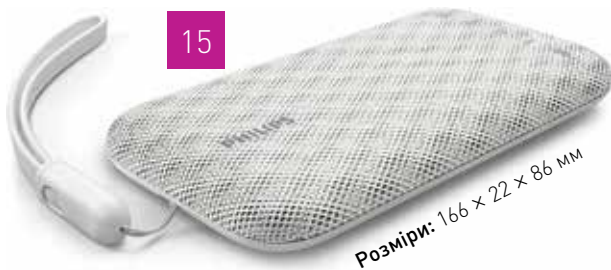

15

Розміри: 166 × 22 × 86 мм

17 Акустична система Philips BT6900

Функція антикліпінгу для гучного звуку без спотворень. EverPlay — поєднання потужного звуку та компактного, водозахисного й ударозахисного корпусу (IPX7). Час роботи від батарей — 10 год. Розміри 160 × 71 × 72 мм.

Коди товарів: BT6900A/00 (Blue), BT6900B/00 (Black), BT6900P/00 (Purple)