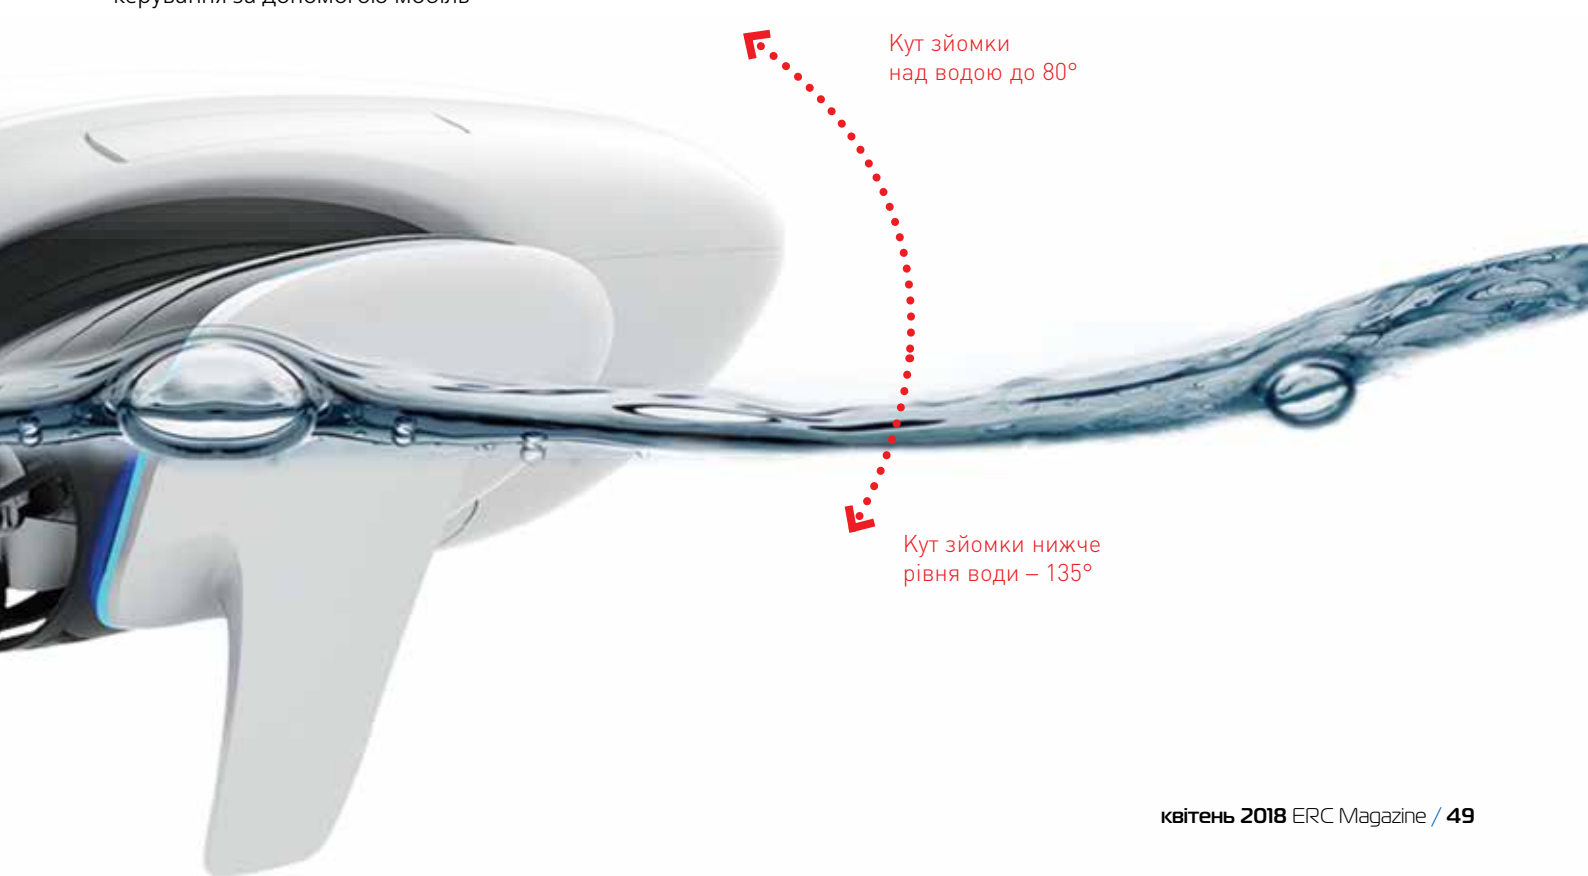

Кут зйомки над водою до 80°

Кут зйомки нижче рівня води – 135°