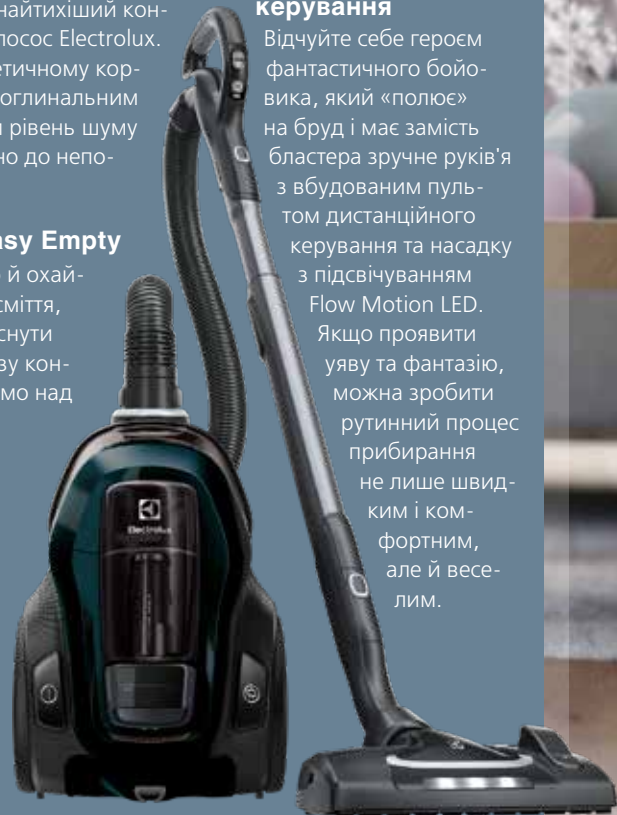

Тихе прибирання

Згідно з дослідженнями шум є найбільш дратівливим фактором під час експлуатації побутових пристроїв. PC91-8STM — найтихіший контейнерний пилосос Electrolux. Завдяки герметичному корпусу та шумопоглинальним ущільнювачам рівень шуму моделі знижено до непомітних 72 дБ.

Система Easy Empty

Щоби швидко й охайно позбутися сміття, потрібно натиснути на кнопку внизу контейнера — прямо над відром.

Захист меблів і підлоги

Після прибирання поверхні й меблі мають бути не лише чистими, але й неуш-

кодженими. Для цього на передній частині насадки розміщено спеціальний гумовий ущільнювач, який захищає меблі та стіни від подряпин, а її дно виготовлено зі щадного до паркетних підлог пластику.

Мультифункціональна насадка «3 в 1»

Залежно від того, яку поверхню потрібно очистити, звичайну насадку пилососа можна трансформувати в щілинну (диванні подушки, куточки підвіконня чи рам), щітку для твердих поверхонь (поліці, столи, екран телевізора) або насадку для м'яких меблів і делікатних поверхонь.

Ергономічне руків'я та дистанційне керування

Відчуйте себе героєм фантастичного бойовика, який «полює» на бруд і має замість бластера зручне руків'я з вбудованим пультом дистанційного керування та насадку з підсвічуванням Flow Motion LED. Якщо проявити уяву та фантазію, можна зробити рутинний процес прибирання не лише швидким і комфортним, але й веселим.