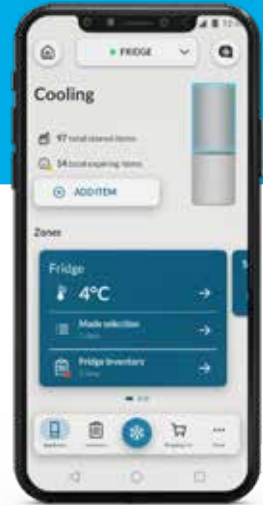

ОСОБЛИВОСТІ ВЗАЄМОДІЇ ІЗ ЗАСТОСУНКОМ hON

Дізнайтеся, як найефективніше користуватися холодильником, і керуйте всіма його розумними функціями через застосунок hOn.

Помічник з обліку продуктів

Відстежуйте наявність продуктів у холодильнику та отримуйте сповіщення, коли в них спливає термін придатності, щоб уникнути харчових відходів та оптимізувати витрати.

Помічник з охолодження напоїв

Бажаєте освіжитися прохолодним напоєм? Просто виберіть улюблений напій, вкажіть форму пляшки, об'єм і початкову температуру. Застосунок hOn визначить час, що потрібен для охолодження, і надішле сповіщення на смартфон, коли напій досягне потрібної температури.