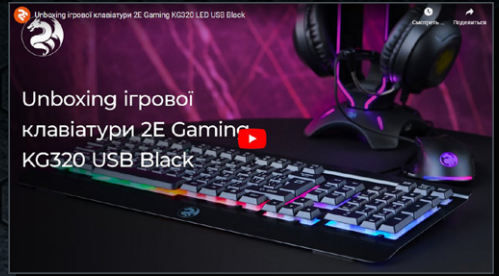

KG320

Unboxing