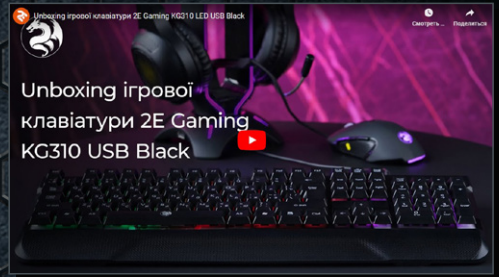

KG310

Unboxing