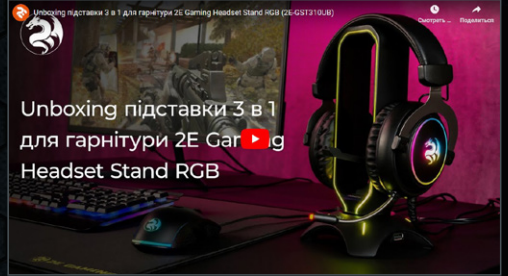

GST310 Unboxing