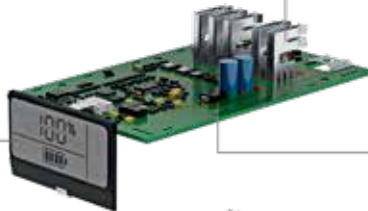

KÄRCHER

З-поміж акумуляторних новинок на платформі 18 В та 36 В, які ще мають з'явитися в асортименті 2020 року, будуть газонокосарки, пили, тримери, кущорізи, висоторізи, гілкоріз та ножиці для трави та кущів.

Автоматичний режим зберігання

Тривалий термін служби акумуляторних елементів забезпечено завдяки спеціальному режиму зберігання, що вмикається під час активації мікропроцесорної системи керування.

РК-дисплей із технологією Real Time

Вбудований рідкокристалічний дисплей відображає як поточний стан акумулятора, так і залишковий час його заряду або роботи оснащеного ним апарата.

Інтелектуальна система контролю стану акумуляторних елементів

Убезпечує акумулятор від перевантаження, перегрівання та глибокого розрядження.

Ефективний контроль температури

Ефективний розподіл тепла, що віділяється, й інтелектуальна система керування акумулятором гарантують максимальну енерговіддачу під час вирішення складних завдань.

Потужні літій-іонні акумуляторні елементи

Гарантують стабільну енерговіддачу; для них є властивим низьке саморозрядження та відсутність ефекту пам'яті.

Найвища надійність

Корпуси акумуляторів Kärcher вирізняються високою стійкістю до ударів.

Захист від впливу води

Акумулятор, захищений від впливу водяних струменів (клас захисту IPX5), чудово підходить для виконання робіт просто неба.