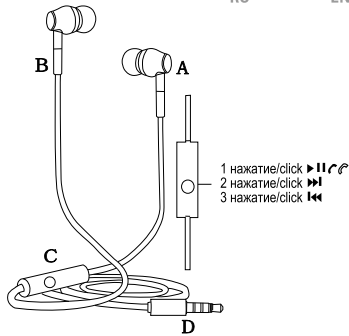

УВАГА

ПОРАДИ З ВИКОРИСТАННЯ

ВАЖЛИВІ ІНСТРУКЦІЇ (ДЛЯ ЗБЕРЕЖЕННЯ СЛУХУ)

УМОВИ ГАРАНТІЇ

Гарантійний талон

Найменування виробу: _____
Номер моделі/Серійний номер: _____
Дата продажу: _____
Найменування та адреса торговельної організації: _____
Підпис продавця: _____
Виріб перевірено в присутності споживача: _____

Печатка торговельної організації

RU

EN