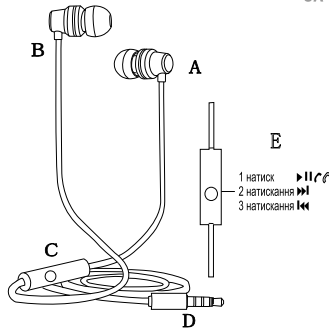

S5

БАГАТОФУНКЦІОНАЛЬНІ НАВУШНИКИ
МНОГОФУНКЦИОНАЛЬНЫЕ НАУШНИКИ
MULTI-FUNCTIONAL METAL EARPHONE

Для IOS & Android / For IOS & Android

UA

RU

EN