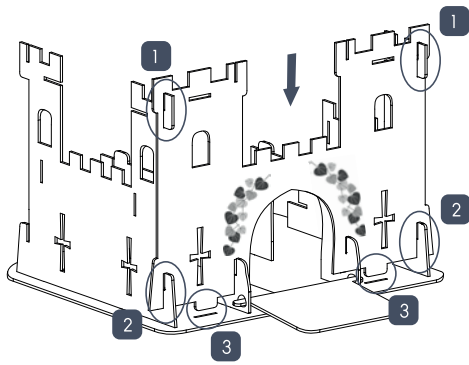

Ігровий набір Укріплений палац 3D

ІНСТРУКЦІЯ З ЕКСПЛУАТАЦІЇ

5

6

7

8

9

10

11

12

13

ПОПЕРЕДЖЕННЯ!

Не призначено для дітей віком до 36 місяців.

Містить дрібні елементи – ризик задухи.

Виріб повинен бути зібраний дорослими. Видаліть усі пакувальні матеріали, перш ніж виріб використовуватиметься дитиною. Деталі та колір вмісту упаковки можуть відрізнятися. Зберігайте цю інструкцію протягом усього періоду використання виробу. В наборі використовуються дерев'яні матеріали.