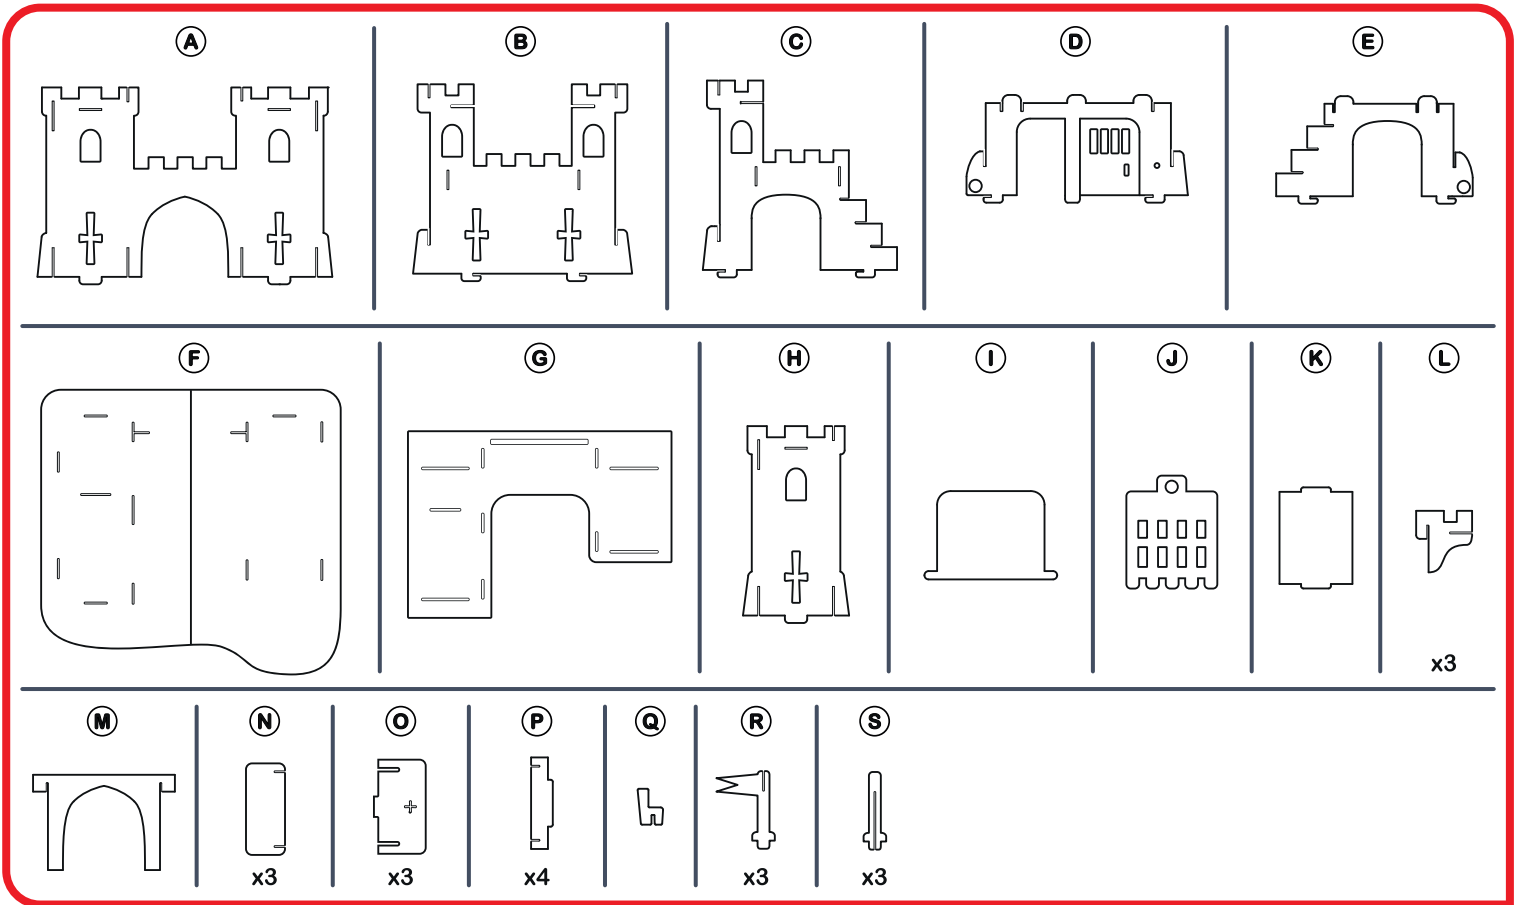

Ігровий набір Укріплений палац 3D

ІНСТРУКЦІЯ З ЕКСПЛУАТАЦІЇ

5

6

7

8

9

10

11

12

13

ПОПЕРЕДЖЕННЯ!

Не призначено для дітей віком до 36 місяців.

Містить дрібні елементи – ризик задухи.

Виріб повинен бути зібраний дорослими. Видаліть усі пакувальні матеріали, перш ніж виріб використовуватиметься дитиною. Деталі та колір вмісту упаковки можуть відрізнятися. Зберігайте цю інструкцію протягом усього періоду використання виробу. В наборі використовуються дерев'яні матеріали.