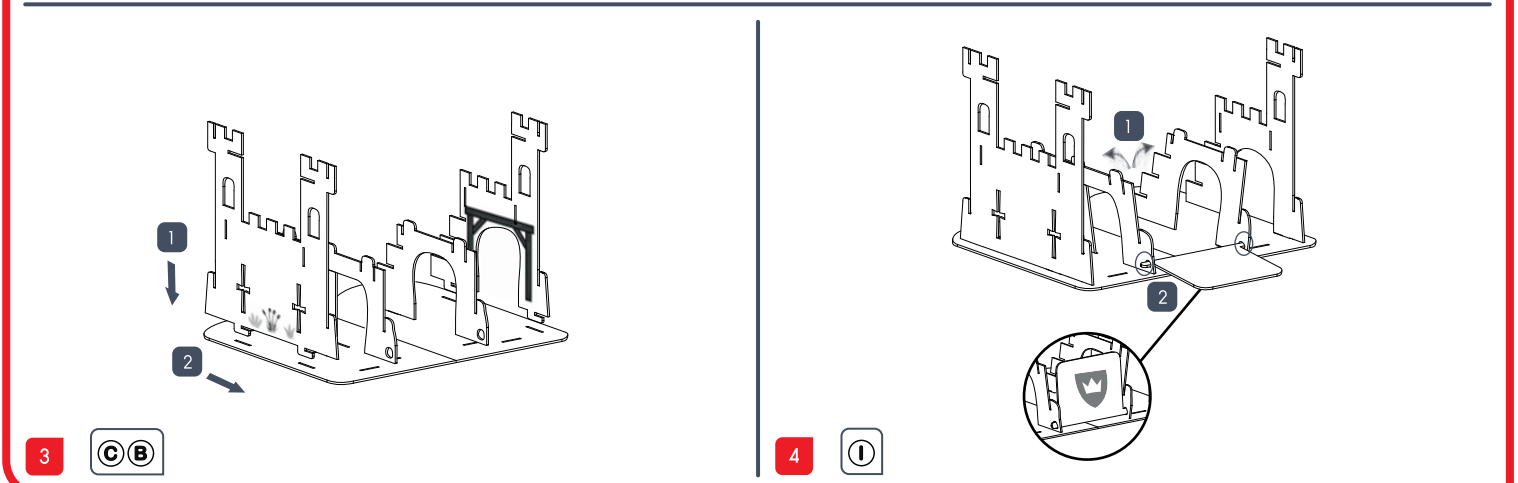

Ігровий набір Укріплений палац 3D

ІНСТРУКЦІЯ З ЕКСПЛУАТАЦІЇ

5

6

7

8

9

10

11

12

13

ПОПЕРЕДЖЕННЯ!

Не призначено для дітей віком до 36 місяців.

Містить дрібні елементи – ризик задухи.

Виріб повинен бути зібраний дорослими. Видаліть усі пакувальні матеріали, перш ніж виріб використовуватиметься дитиною. Деталі та колір вмісту упаковки можуть відрізнятися. Зберігайте цю інструкцію протягом усього періоду використання виробу. В наборі використовуються дерев'яні матеріали.