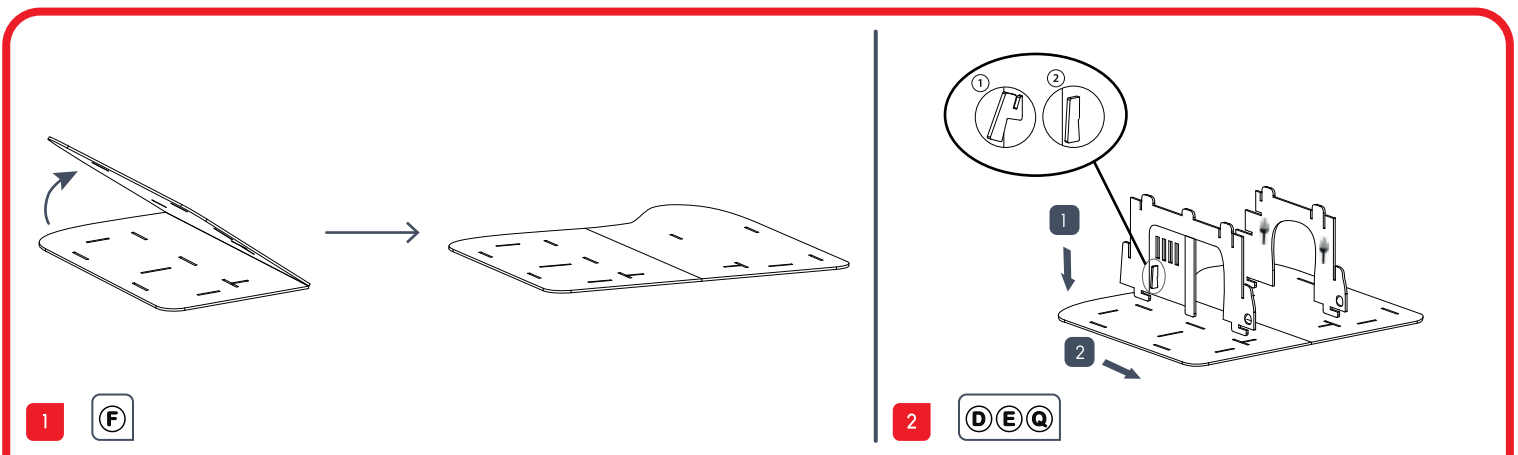

Ігровий набір Укріплений палац 3D

ІНСТРУКЦІЯ З ЕКСПЛУАТАЦІЇ

5

6

7

8

9

10

11

12

13

ПОПЕРЕДЖЕННЯ!

Не призначено для дітей віком до 36 місяців.

Містить дрібні елементи – ризик задухи.

Виріб повинен бути зібраний дорослими. Видаліть усі пакувальні матеріали, перш ніж виріб використовуватиметься дитиною. Деталі та колір вмісту упаковки можуть відрізнятися. Зберігайте цю інструкцію протягом усього періоду використання виробу. В наборі використовуються дерев'яні матеріали.