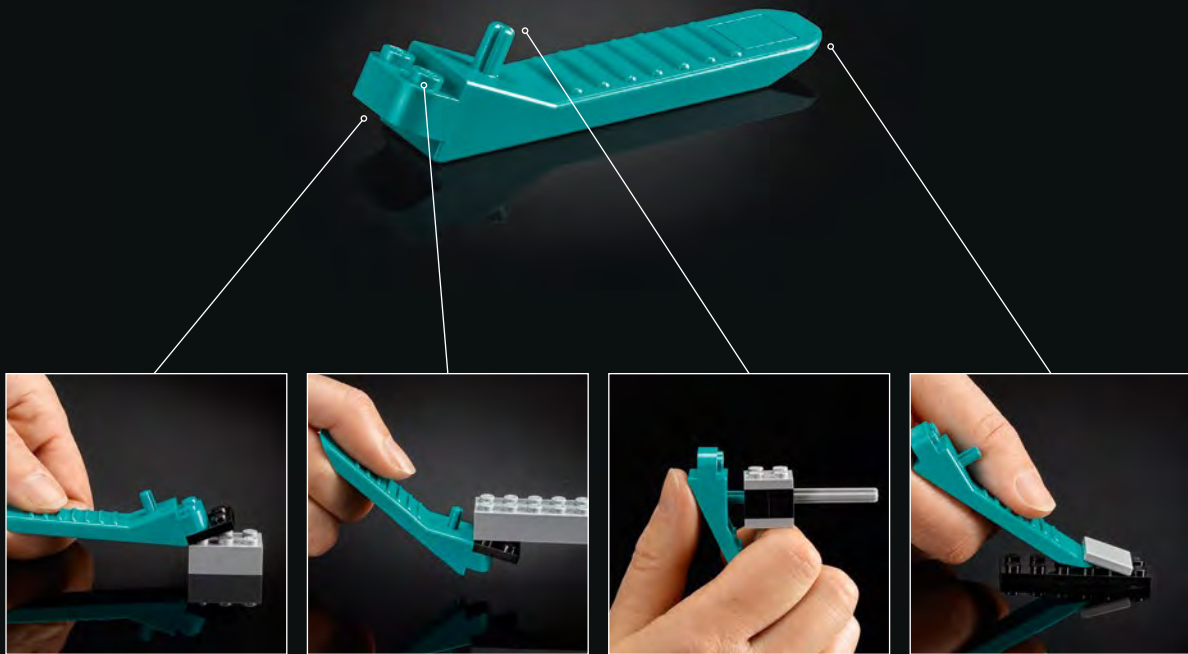

Jens Kronvold Frederiksen
Director creativo, LEGO® Star Wars™

[LEGO.com/brickseparator](https://www.lego.com/brickseparator)