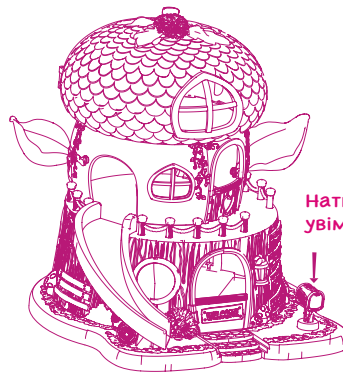

Натисніть на поштову скриньку, щоб увімкнути/вимкнути підсвічування.