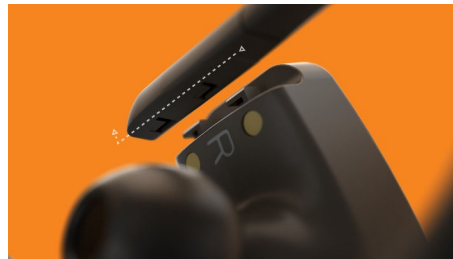

Змінна конструкція з кріпленням-гачком

Чи під час бігу у парку, чи на великому інтервальному тренуванні високої інтенсивності, конструкція з кріпленням-гачком забезпечує щільне та надійне розміщення цих гучномовців. Доступні три різні розміри силіконових вушних вкладишів, а кріплення-гачки можна зняти, коли ви не тренуєтесь.