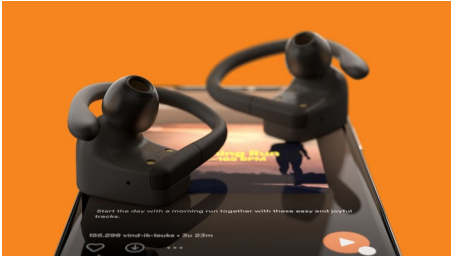

Основні особливості

Створено для ваших тренувань

6-мм динаміки забезпечують чіткий звук із потужними низькими частотами. Від улюблених списків відтворення до подкастів і більше руху упродовж дня зі звуками, які підбадьорюють вас.