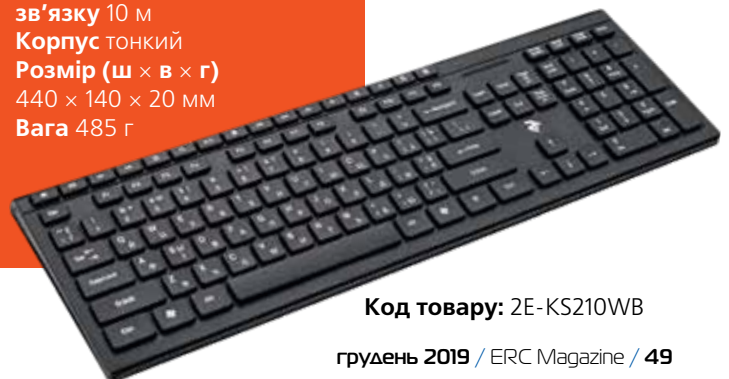

Код товару: 2E-KS210WB