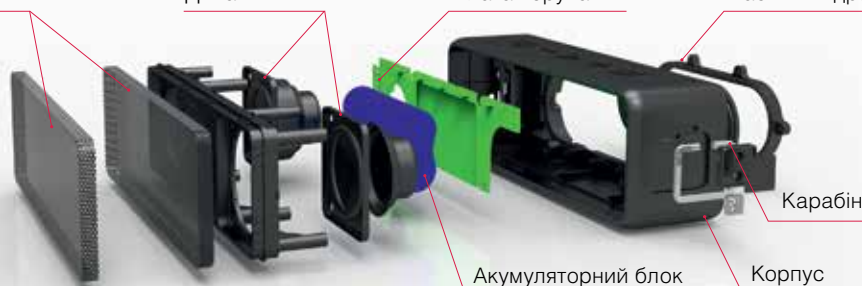

Bluetooth 5.0

True Wireless System

До 24 годин відтворення

Extra Bass

Type-C

microSD

IPX7

AUX

Захисні металеві сітки

Динаміки

Плата керування

Пасивний драйвер

Карабін

Акумуляторний блок

Корпус

БІЛЬШЕ НІЖ ЗВИЧАЙНА КОЛОНКА