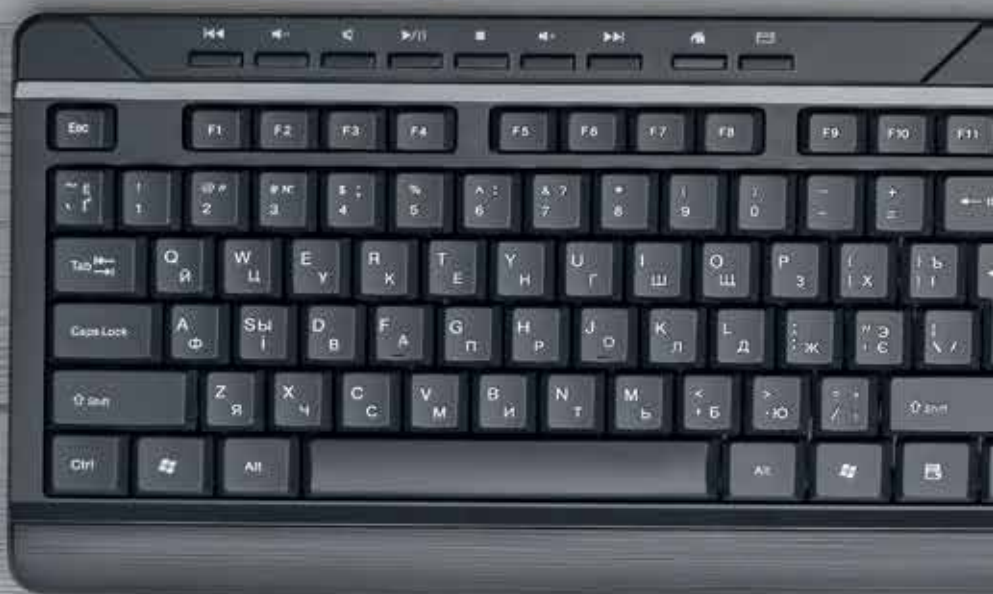

Практична зручність

Клавіатура – це пристрій, яким користуємося щодня. І оскільки контактувати з нею іноді доводиться годинами, то важливо, аби вона була комфортною та надійною.