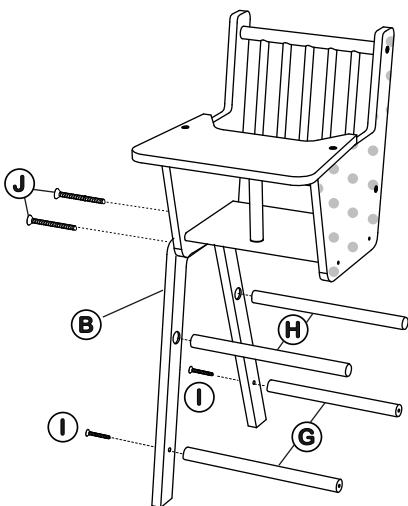

Стілець для ляльки Candy Chic

x2

x2

x2

x2

x10

x4

1 **A**_{x2} **C** **E** • **I**_{x4}

2 **D** **F** • **I**_{x2}

3 **B** **G**_{x2} **H**_{x2} • **I**_{x2} **J**_{x2}

4 **B** • **I**_{x2} **J**_{x2}

**ПОПЕРЕДЖЕННЯ! Не призначено для дітей віком до 36 місяців.
Містить дрібні елементи – ризик задухи.**

Іграшка повинна бути зібрана дорослими. Видаліть усі пакувальні матеріали, перш ніж давати іграшку дитині. Цей стілець призначений лише для ляльок. Заборонено використовувати для немовлят або дітей. Не допускайте контакту з джерелами тепла.