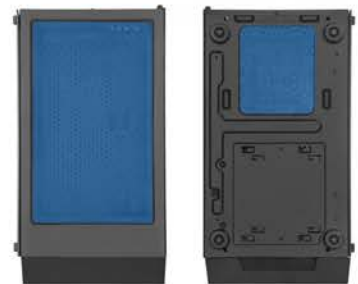

SILVERSTONE

FARA R1-PRO

Впечатляющие световые эффекты ARGB

- Оснащен четырьмя 120-мм вентиляторами ARGB и контроллером ARGB
- Сетчатая передняя панель с укороченным корпусом обеспечивает большую площадь поверхности для забора воздуха
- Точно спроектированный интерьер обеспечивает достаточное пространство для производительной видеокарты и нескольких вариантов охлаждения
- Два порта USB 3.0 и один порт USB 2.0 интегрированные с одним аудиоразъемом обеспечивают большую гибкость для подключения различных аксессуаров
- Съёмные фильтры сверху и снизу делают лёгкой очистку от пыли

Превосходная защита от пыли

Технические характеристики

Модель №	SST-FAR1B-PRO (Черное, закаленное стекло, Вентилятор ARGB)		
Материал	Сталь, пластик, закаленное стекло		
Материнская плата	ATX, Micro-ATX, Mini-ITX		
Отсек для дисков	Внутренний	3,5" x 1, 2,5" x 4	
Система охлаждения	Передняя	120 мм x 3 / 140 мм x 2 (120 мм ARGB вентиляторы x 3 включены)	
	Задняя	120 мм x 1 (120 мм ARGB вентиляторы x 1 включены)	
	Верхняя	120 мм x 2 / 140 мм x 2	
Поддержка радиаторов	Передняя	120 мм / 140 мм / 240 мм / 280 мм	
	Задняя	120 мм	
	Верхняя	120 мм / 240 мм	
Слоты расширения	7		
Передний порт ввода/вывода	USB 3.0 x 2, USB 2.0 x 1, аудио комбо x 1		
Электропитание	Standard PS2 (ATX)		
Графические карты	322 мм вместе с передним вентилятором, Ограничение по ширине – 170мм		
Ограничение на кулер процессора	165 мм		
Ограничение блока питания	160 мм вместе с лотком 3,5" HDD		
Размеры	207 мм (Ш) x 446 мм (В) x 390 мм (Г), 37литра		

Отличная эстетика, превосходный воздушный поток

Слегка тонированная боковая панель из закаленного стекла с сетчатой передней панелью для увеличения потока воздуха. Нет необходимости жертвовать производительностью ради эстетики.

Высокая эффективность охлаждения

Полностью сетчатая передняя панель и 6 креплений для вентиляторов в укороченном корпусе создают беспрепятственный путь воздушного потока для эффективного охлаждения внутренних компонентов.