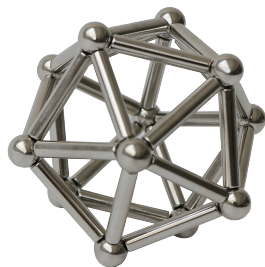

Набір магнітних паличок та кульок

Цей набір складається з 36 магнітних паличок та 30 металевих кульок. Поєднавши палички на кінцях, прикріплених до кульки на кожному з'єднанні, можна побудувати кілька структурних моделей. Набір є хорошою настільною іграшкою для зняття стресу і стимуляції мозку!

ДІАМАНТ

ДЕКАЕДР

ЗІРКА

ІКОСАЕДР

ПІРАМІДА

КУЛЯ

КОРОНА

ЧОВЕН