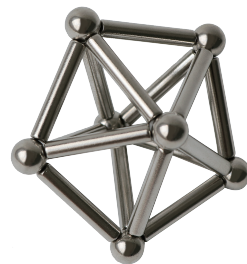

Набір магнітних паличок та кульок

Цей набір складається з 36 магнітних паличок та 30 металевих кульок. Поєднавши палички на кінцях, прикріплених до кульки на кожному з'єднанні, можна побудувати кілька структурних моделей. Набір є хорошою настільною іграшкою для зняття стресу і стимуляції мозку!

ДІАМАНТ

ДЕКАЕДР

ЗІРКА

ІКОСАЕДР

ПІРАМІДА

КУЛЯ

КОРОНА

ЧОВЕН