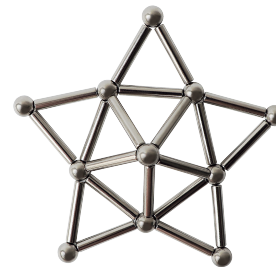

Набір магнітних паличок та кульок

Цей набір складається з 36 магнітних паличок та 30 металевих кульок. Поєднавши палички на кінцях, прикріплених до кульки на кожному з'єднанні, можна побудувати кілька структурних моделей. Набір є хорошою настільною іграшкою для зняття стресу і стимуляції мозку!

ДІАМАНТ

ДЕКАЕДР

ЗІРКА

ІКОСАЕДР

ПІРАМІДА

КУЛЯ

КОРОНА

ЧОВЕН