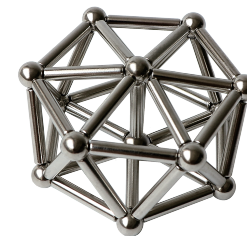

Набір магнітних паличок та кульок

Цей набір складається з 36 магнітних паличок та 30 металевих кульок. Поєднавши палички на кінцях, прикріплених до кульки на кожному з'єднанні, можна побудувати кілька структурних моделей. Набір є хорошою настільною іграшкою для зняття стресу і стимуляції мозку!

ДІАМАНТ

ДЕКАЕДР

ЗІРКА

ІКОСАЕДР

ПІРАМІДА

КУЛЯ

КОРОНА

ЧОВЕН