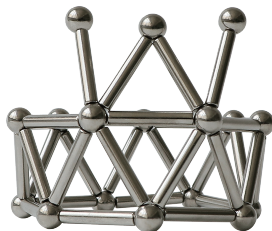

Набір магнітних паличок та кульок

Цей набір складається з 36 магнітних паличок та 30 металевих кульок. Поєднавши палички на кінцях, прикріплених до кульки на кожному з'єднанні, можна побудувати кілька структурних моделей. Набір є хорошою настільною іграшкою для зняття стресу і стимуляції мозку!

ДІАМАНТ

ДЕКАЕДР

ЗІРКА

ІКОСАЕДР

ПІРАМІДА

КУЛЯ

КОРОНА

ЧОВЕН