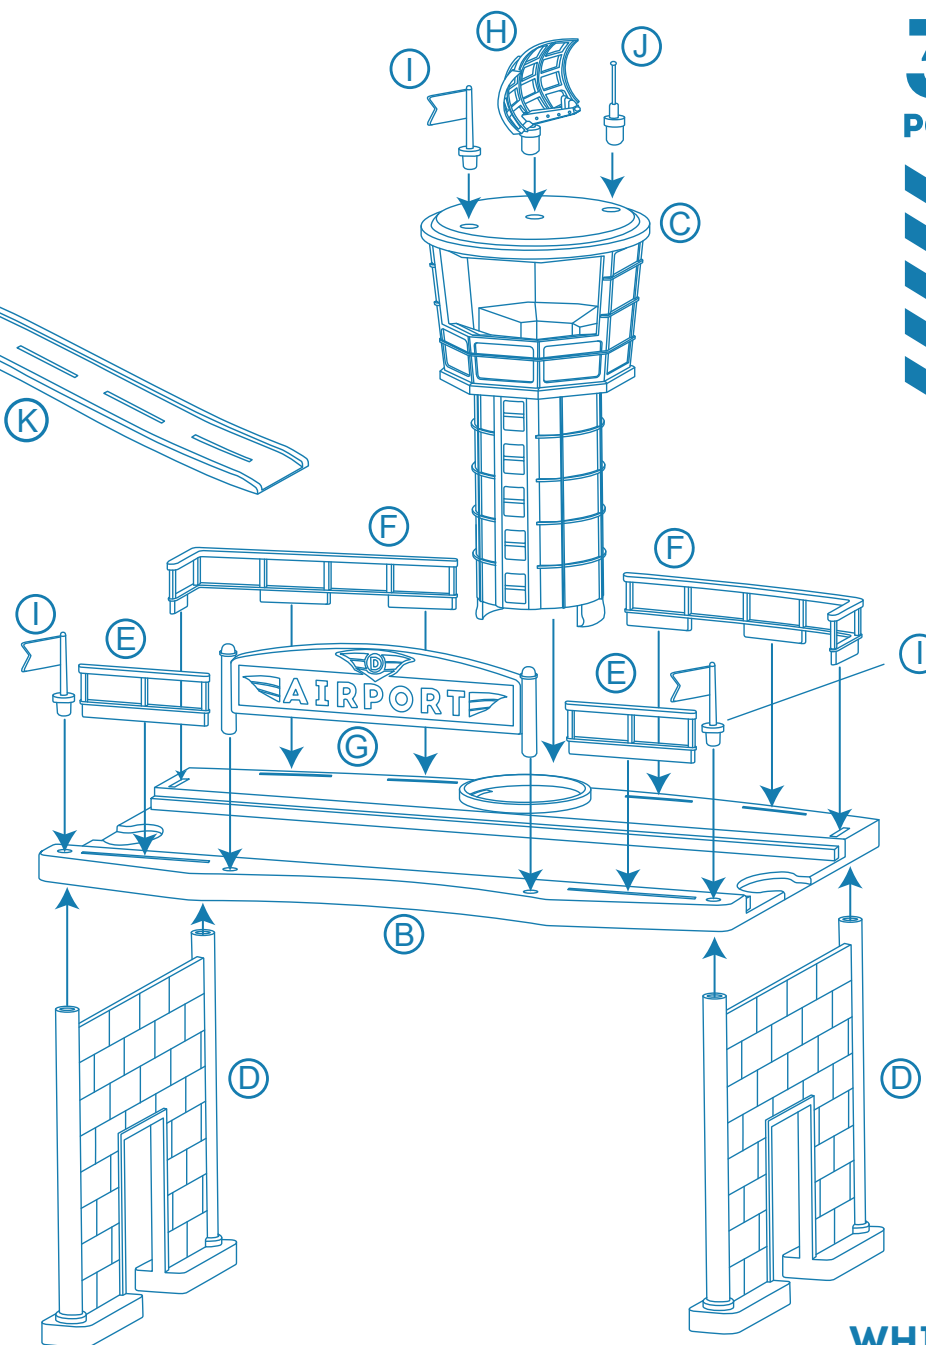

Перед першим використанням:

1. Витягніть ізоляційну мітку (Мал. 1).
2. Натисніть кнопку для ввімкнення індикаторів і звукових сигналів (Мал. 2).

ЗАМІНА ТА ВСТАНОВЛЕННЯ БАТАРЕЙОК

У КОМПЛЕКТ ВХОДЯТЬ 3 БАТАРЕЙКИ AG13 (1,5 В)