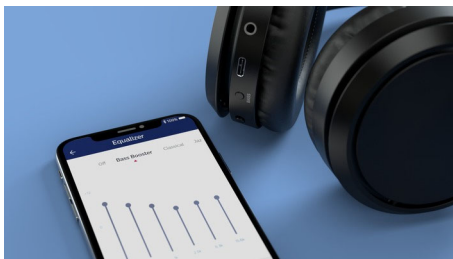

Додаток для навушників Philips

Удоскональте баси. Зменште високі частоти. Додаток для навушників Philips дозволяє керувати музикою, яку ви слухаєте. Налаштовуйте рівні самостійно або вибирайте попередньо встановлені стилі звуку. Можна також використовувати додаток для перемикання між попередньо встановленими режимами ANC.