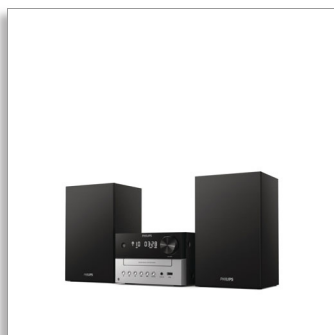

TAM3205

PHILIPS