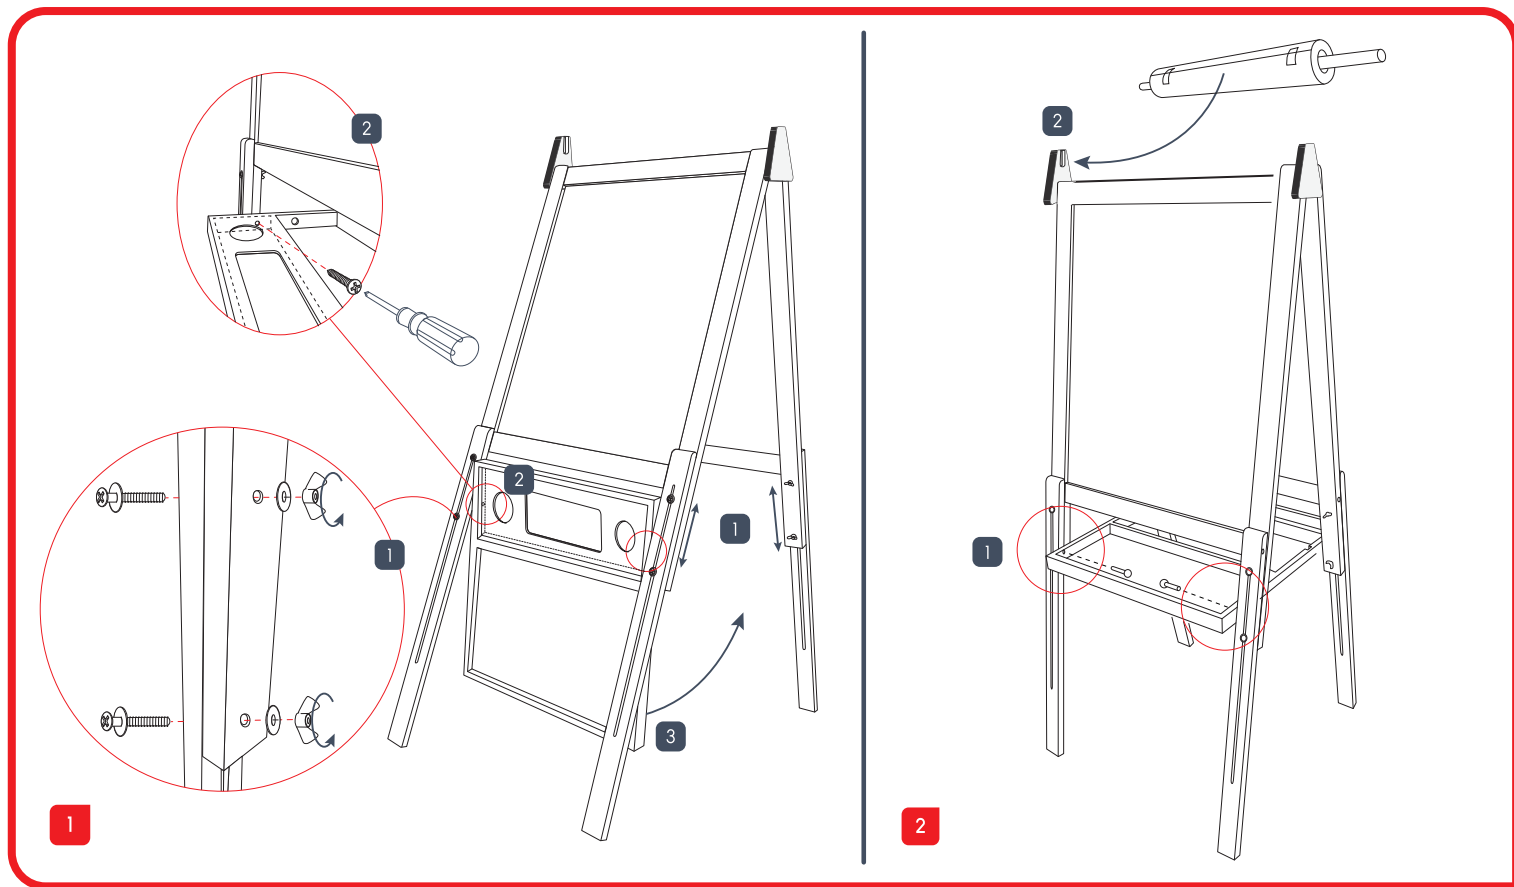

Двосторонній мольберт

**ПОПЕРЕДЖЕННЯ! Не призначено для дітей віком до 36 місяців.
Містить дрібні елементи – ризик задухи.**

Виріб повинен бути зібраний дорослими. Видаліть усі пакувальні матеріали, перш ніж виріб використовуватиметься дитиною. Деталі та колір вмісту упаковки можуть відрізнятися. Зберігайте цю інструкцію протягом усього періоду використання виробу.