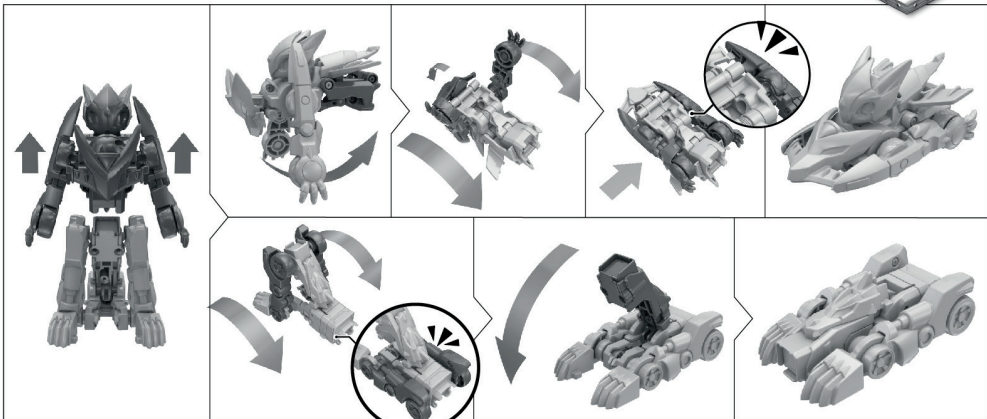

BITROID: ЯК ТРАНСФОРМУВАТИ

⚠ ОДНАКОВИЙ СПОСІБ ТРАНСФОРМУВАННЯ ДЛЯ РІЗНИХ ФІГУРОК СЕРІЇ BITROID

⚠ ПОПЕРЕДЖЕННЯ

Не призначено для дітей віком до 36 місяців. Використовувати під безпосереднім наглядом дорослої особи. Містить дрібні елементи - ризик задухти. Уникати потрапляння іграшки та її елементів до рота. Не кидати в обличчя та голову.